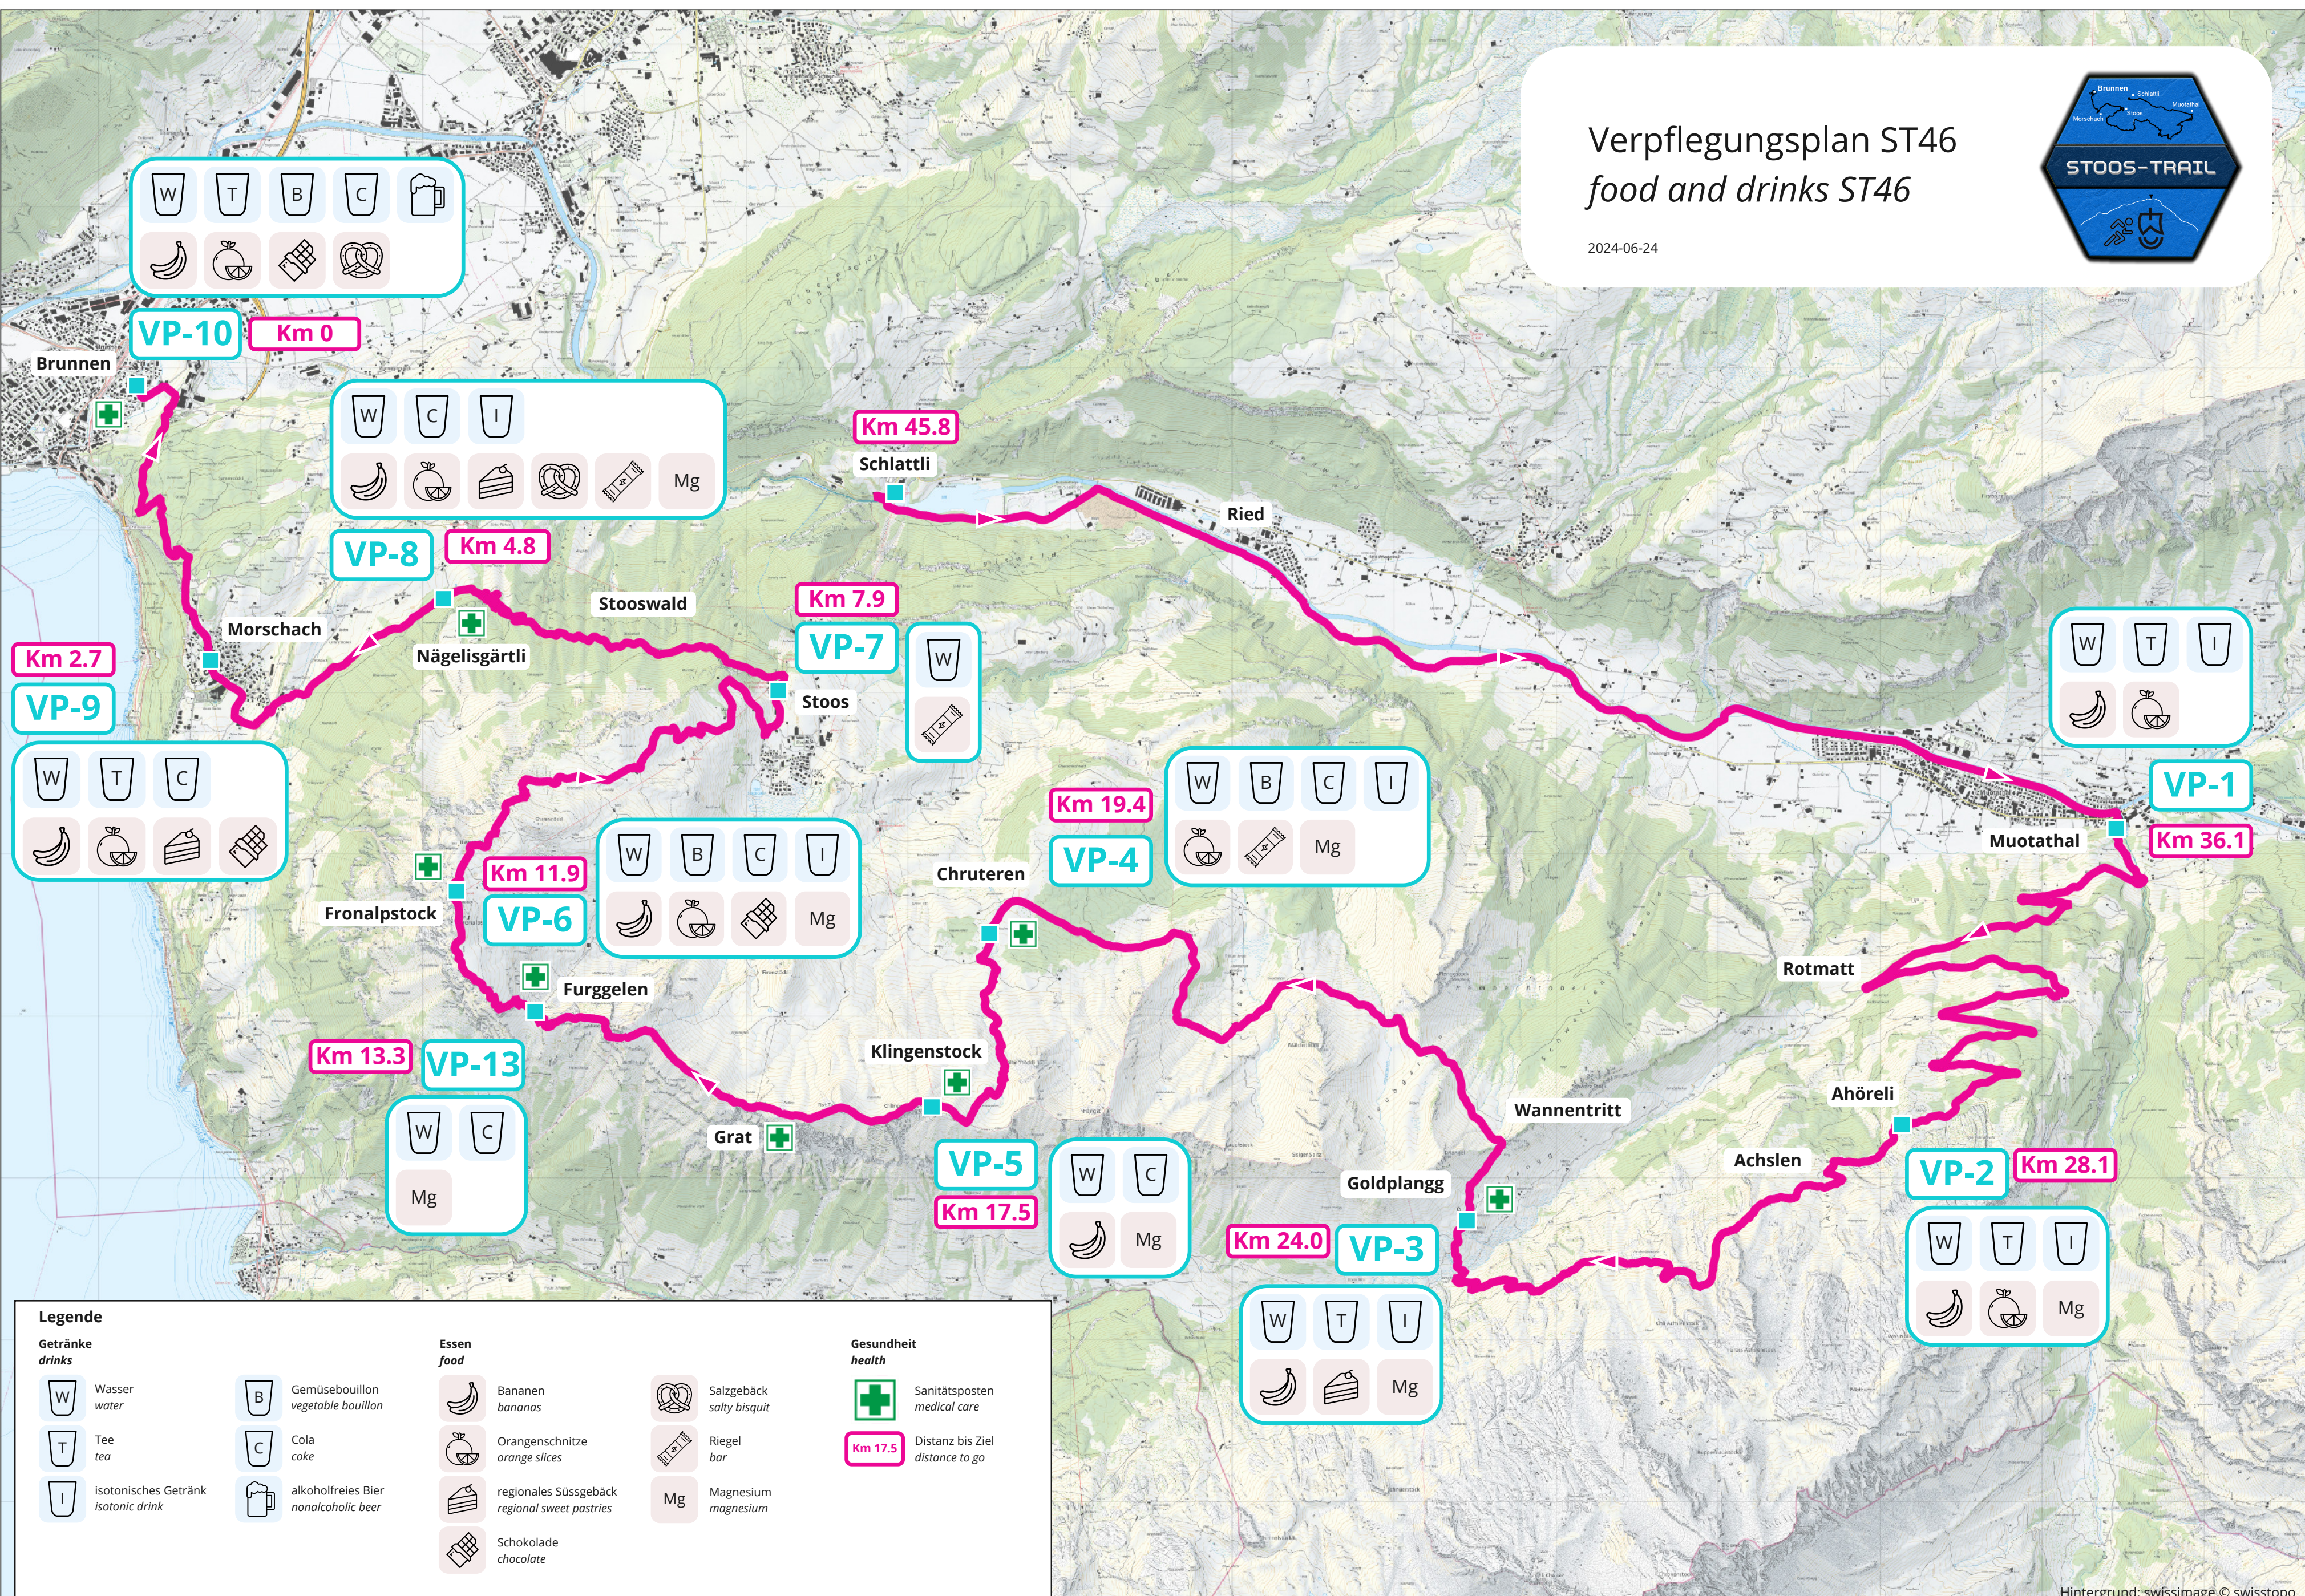

Verpflegungsplan ST46

food and drinks ST46

2024-06-24

Legende		
Getränke drinks		
	Wasser water	
	Tee tea	
	isotonisches Getränk isotonic drink	
	Gemüsebouillon vegetable bouillon	
	Cola coke	
	alkoholfreies Bier nonalcoholic beer	
Essen food		
	Bananen bananas	
	Orangenschnitze orange slices	
	regionales Süßgebäck regional sweet pastries	
	Schokolade chocolate	
Gesundheit health		
	Sanitätsposten medical care	
	Km 17.5 Distanz bis Ziel distance to go	